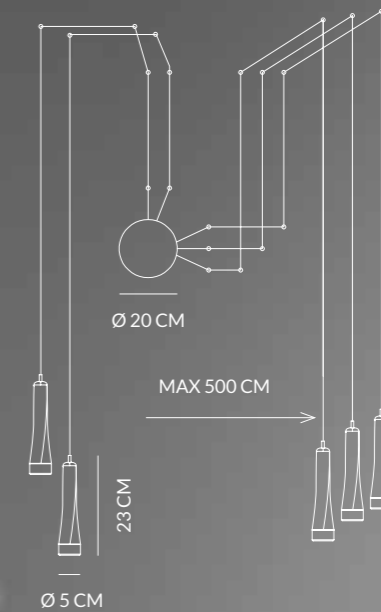

- **0052.31.OR**
  ORO ROSA
  ROSE GOLD
- **0052.31.BI**
  BIANCO
  WHITE
- **0052.31.NE**
  NERO OPACO
  MATTE BLACK

KELVIN
COLOUR TEMPERATURE
3.000 K

LUMEN
1.450 LM

VATTAGGIO
WATTAGE
18 W

NUMERO NOTTOLINI
NUMBER OF PAWLS
20