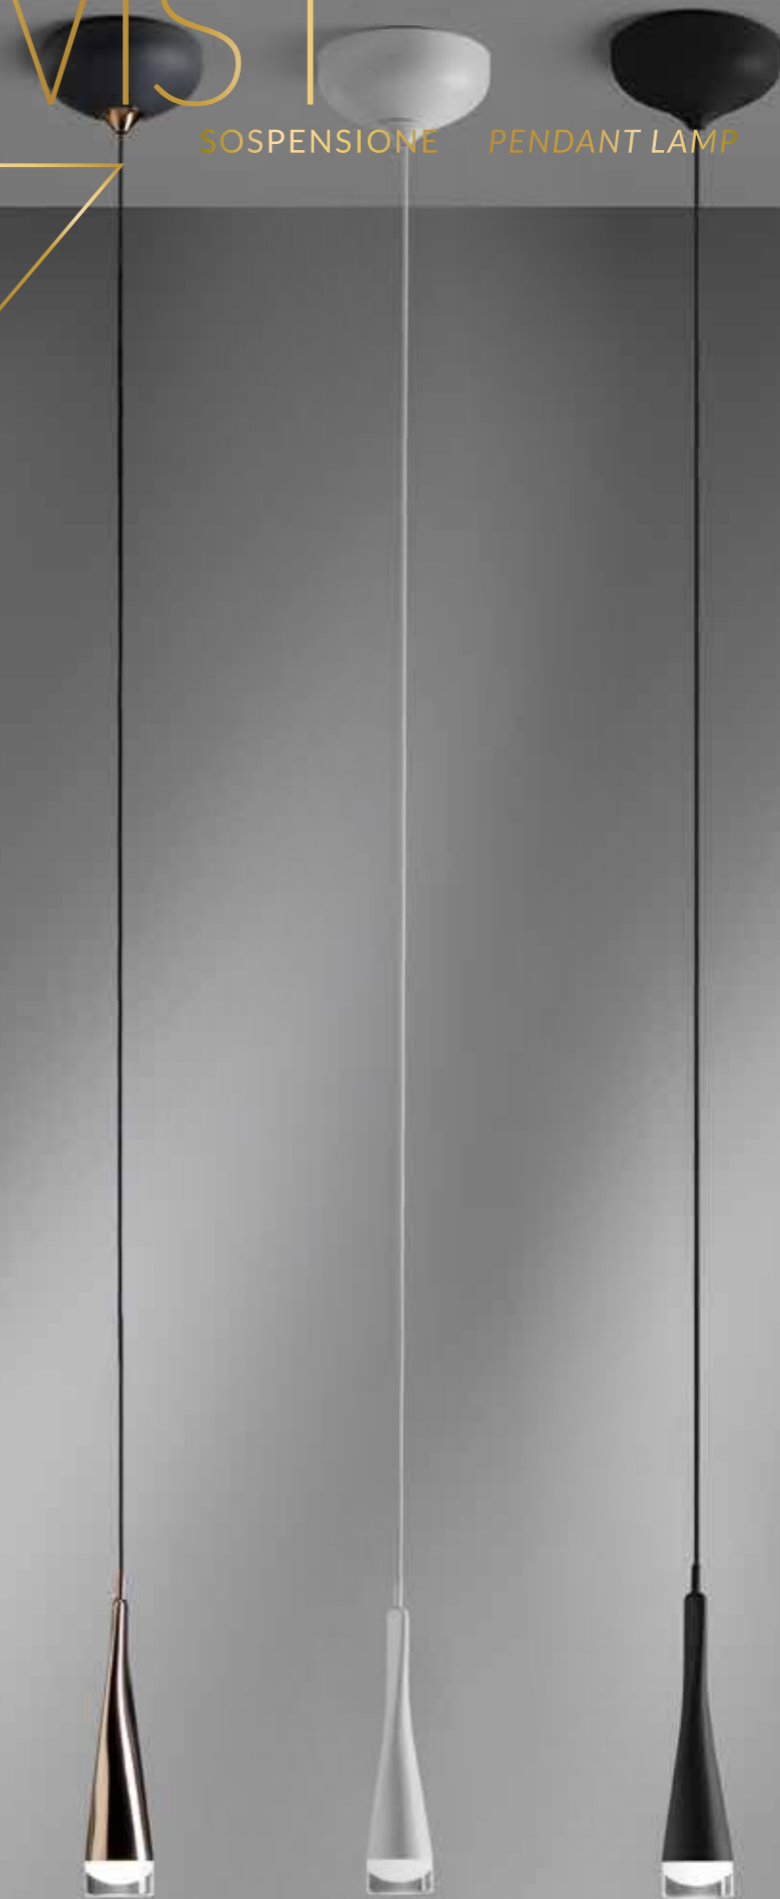

TWIST

SOSPENSIONE PENDANT LAMP

0052.30.OR
ORO ROSA
ROSE GOLD

0052.30.BI
BIANCO
WHITE

0052.30.NE
NERO OPACO
MATTE BLACK

KELVIN
COLOUR TEMPERATURE
3.000 K

LUMEN
400 LM

VATTAGGIO
WATTAGE
5 W

TWIST

SOSPENSIONE PENDANT LAMP

-  **0052.31.OR**
ORO ROSA
ROSE GOLD
-  **0052.31.BI**
BIANCO
WHITE
-  **0052.31.NE**
NERO OPACO
MATTE BLACK

KELVIN
COLOUR TEMPERATURE
3.000 K

LUMEN
1.450 LM

VATTAGGIO
WATTAGE
18 W

NUMERO NOTTOLINI
NUMBER OF PAWLS
20

TWIST

SOSPENSIONE PENDANT LAMP

ACCESSORI TWIST
TWIST ACCESSORY

 **NTL0052.31.OR**
ORO ROSA
ROSE GOLD

 **NTL0052.31 BI**
BIANCO
WHITE

 **NTL0052.31 NE**
NERO OPACO
MATTE BLACK