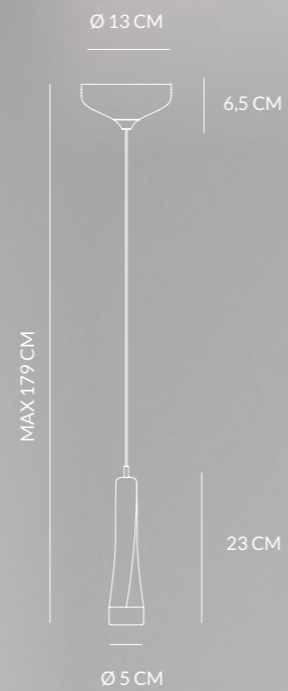

TWIST

SOSPENSIONE PENDANT LAMP

0052.30.OR
ORO ROSA
ROSE GOLD

0052.30.BI
BIANCO
WHITE

0052.30.NE
NERO OPACO
MATTE BLACK

KELVIN
COLOUR TEMPERATURE
3.000 K

LUMEN
400 LM

VATTAGGIO
WATTAGE
5 W

TWIST

SOSPENSIONE PENDANT LAMP

-  **0052.31.OR**
ORO ROSA
ROSE GOLD
-  **0052.31.BI**
BIANCO
WHITE
-  **0052.31.NE**
NERO OPACO
MATTE BLACK

KELVIN
COLOUR TEMPERATURE
3.000 K

LUMEN
1.450 LM

VATTAGGIO
WATTAGE
18 W

NUMERO NOTTOLINI
NUMBER OF PAWLS
20

TWIST

SOSPENSIONE PENDANT LAMP

ACCESSORI TWIST
TWIST ACCESSORY

 **NTL0052.31.OR**
ORO ROSA
ROSE GOLD

 **NTL0052.31 BI**
BIANCO
WHITE

 **NTL0052.31 NE**
NERO OPACO
MATTE BLACK