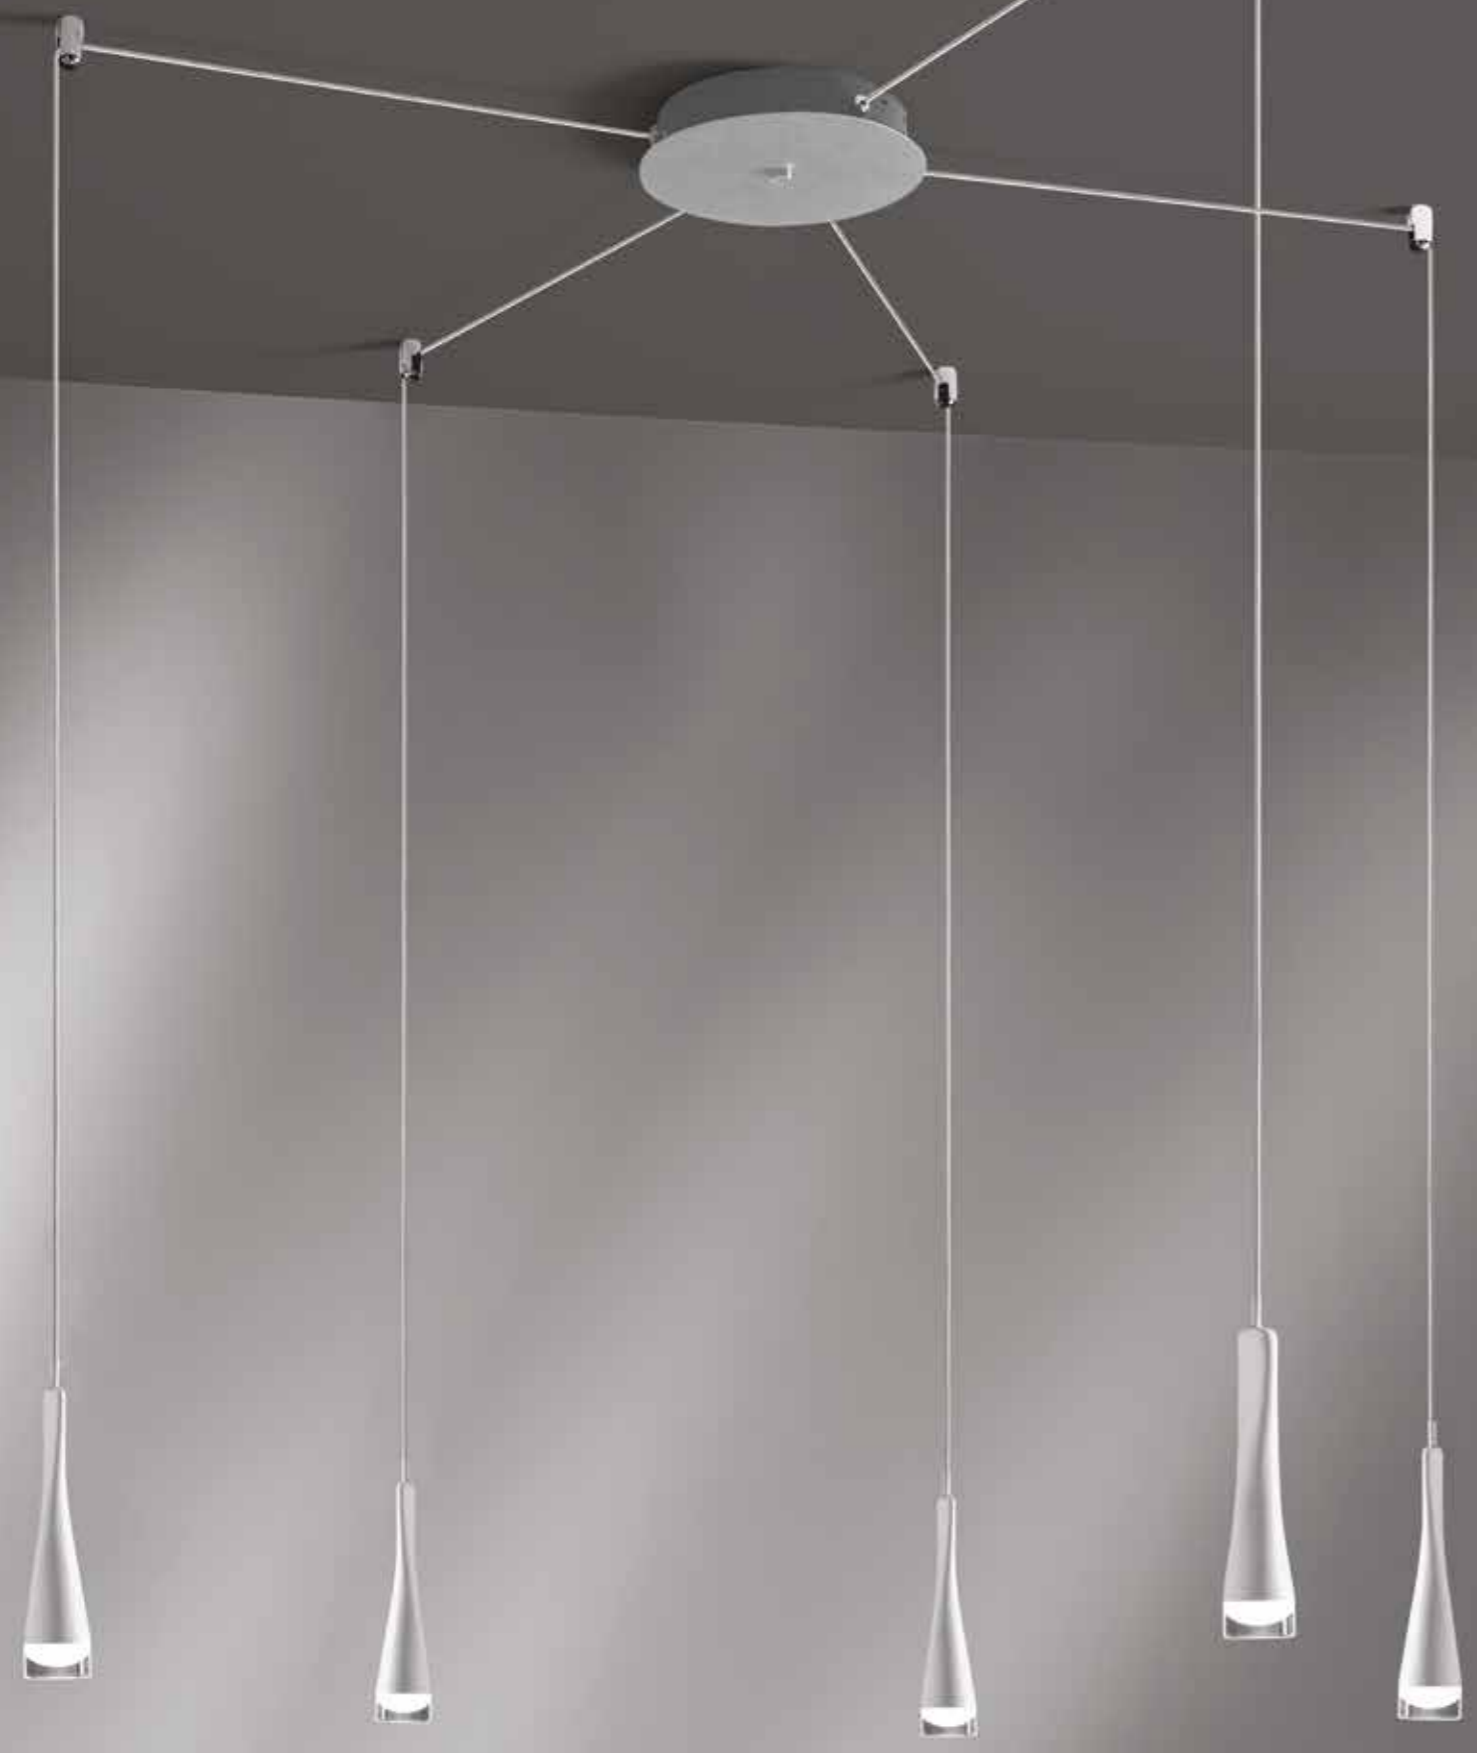

TWIST

SOSPENSIONE PENDANT LAMP

0052.30.OR
ORO ROSA
ROSE GOLD

0052.30.BI
BIANCO
WHITE

0052.30.NE
NERO OPACO
MATTE BLACK

KELVIN
COLOUR TEMPERATURE
3.000 K

LUMEN
400 LM

VATTAGGIO
WATTAGE
5 W

TWIST

SOSPENSIONE PENDANT LAMP

-  **0052.31.OR**
ORO ROSA
ROSE GOLD
-  **0052.31.BI**
BIANCO
WHITE
-  **0052.31.NE**
NERO OPACO
MATTE BLACK

KELVIN
COLOUR TEMPERATURE
3.000 K

LUMEN
1.450 LM

VATTAGGIO
WATTAGE
18 W

NUMERO NOTTOLINI
NUMBER OF PAWLS
20

TWIST

SOSPENSIONE PENDANT LAMP

ACCESSORI TWIST
TWIST ACCESSORY

 **NTL0052.31.OR**
ORO ROSA
ROSE GOLD

 **NTL0052.31 BI**
BIANCO
WHITE

 **NTL0052.31 NE**
NERO OPACO
MATTE BLACK